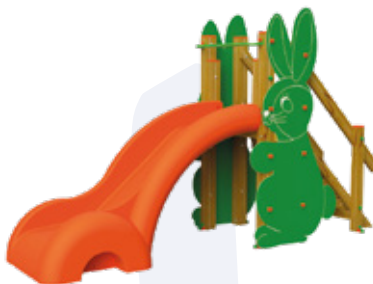

Tommy

Ingombro: 300x86x180h cm
Area di sicurezza: 650x400 cm