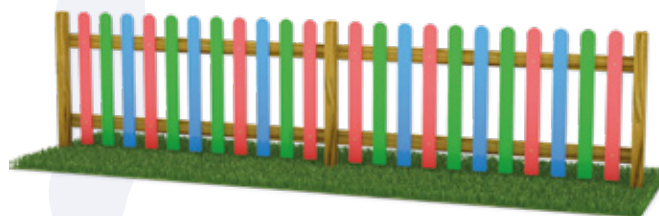

**Steccato inglese
con doghe in legno colorate**
Ingombro: 200x11x100h cm