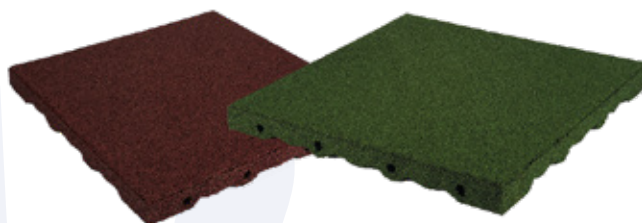

**Staccionata con
due fori**

**Steccato inglese
con doghe in legno**
Ingombro: 200x11x100h cm

**Steccato inglese
con doghe in legno colorate**
Ingombro: 200x11x100h cm

PAVIMENTAZIONE ANTITRAUMA

Pavimentazione in shockpad

Pavimentazione antishock

**Pavimentazione in shockpad
con copertura in erba sintetica**

Erba sintetica multicolore
Altezza: 22-27-32-37-42 mm
Larghezza del rotolo: 3,70 - 4,10 mt

**Pavimentazione in colato
antishock**