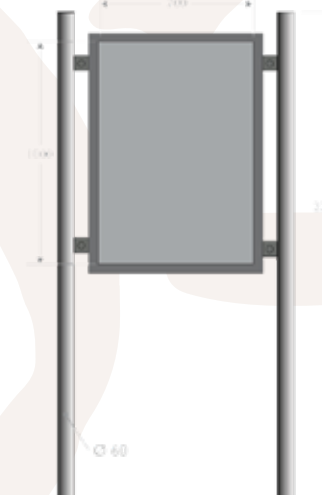

Palina segnaletica classica

Ingombro: 64x255h cm + 50 cm interrati

Palina segnaletica

Ingombro: 64x263h cm + 50 cm interrati

Palina segnaletica leggiadra

Ingombro: 64x254h cm + 50 cm interrati

TABELLONI, TOTEM E BACHECHE

**Oman**

Ingombro: 132x14x370h cm - 232x14x270h cm
172x14x370h cm - 232x14x310h cm

**Giava**

Ingombro: 100x6x300h cm

**Cuba**

Ingombro: 45x42x135h cm

**Marocco**

Ingombro: 130x6x380h cm - 230x6x280h cm
170x6x380h cm - 230x6x320h cm

**Lux**

Ingombro: 80x5x200h cm

**Vena**

Ingombro: 100x220h cm

**Reno**

Ingombro: 162x260h cm

**Cairo**

Ingombro: 25x115h cm

CESTONI IN ACCIAIO, LEGNO E GHISA

**Cestone
in legno**

Ingombro: 44x100h cm

**Cestone
in acciaio**

Ingombro: 44x100h cm

**Cestone in legno
rettangolare**

Ingombro: 53x53x100h cm

Cestone Arena