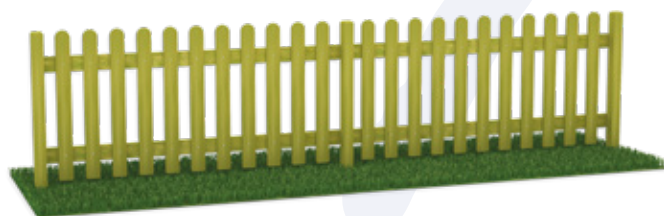

**Steccato inglese
con doghe in legno**
Ingombro: 200x11x100h cm