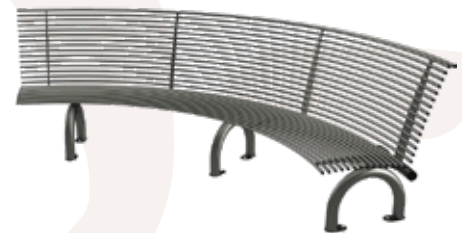

Amsterdam

Ingombro: 180x30x60h cm

Madrid

Ingombro: 200x60x88h cm

Marsiglia

Ingombro: 180x50x45h cm

Vienna

Ingombro: 200x200x88h cm

Barcelona

Ingombro: 210x75x89h cm

Manchester Smart

Ingombro: 200x65x83h cm

Monaco

Ingombro: 200x63x80h cm

NOTE:
I colori possono variare in base alla richiesta e alla disponibilità di magazzino

PANCHINE E FIORIERE IN CEMENTO